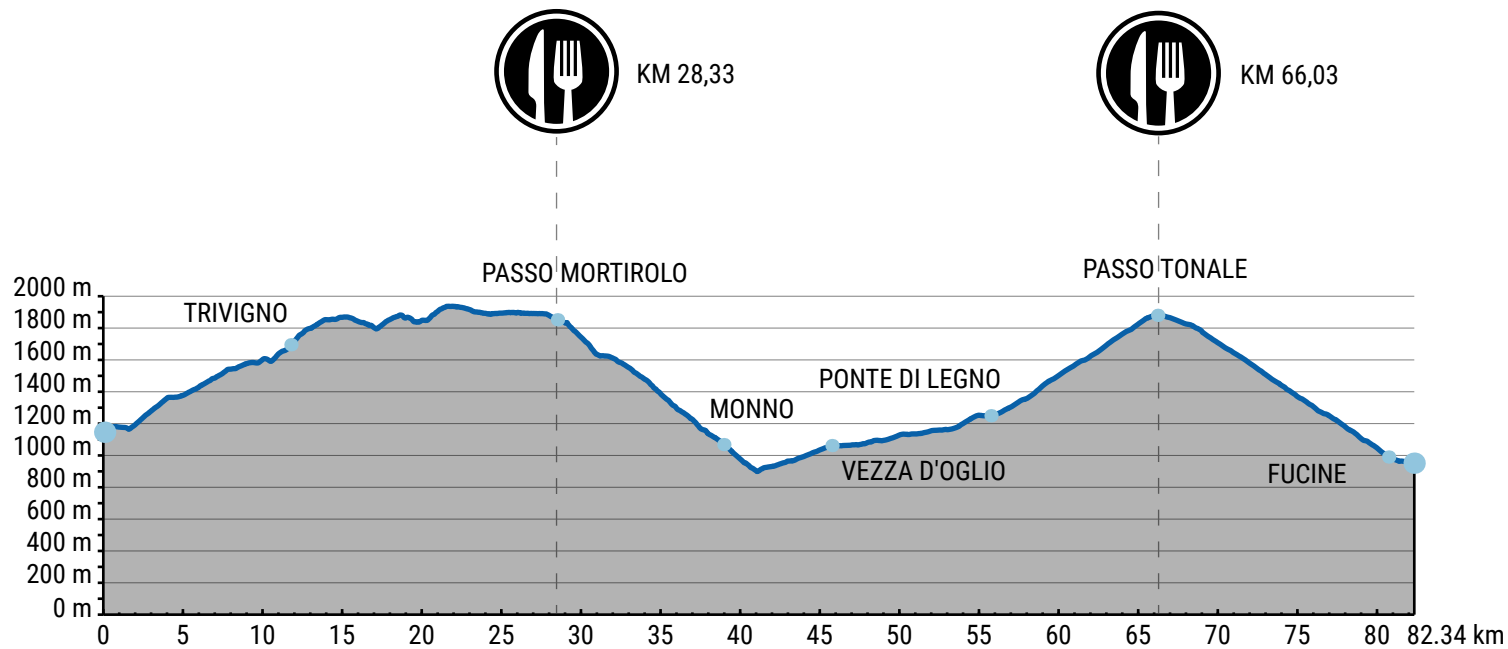

APRICA - VAL DI SOLE (OSSANA)

KM 82,34

M+ 1.979

LEVEL 3/5

APRICA

OSSANA

MOUNTAIN PASSES

PASSO MORTIROLO, PASSO TONALE